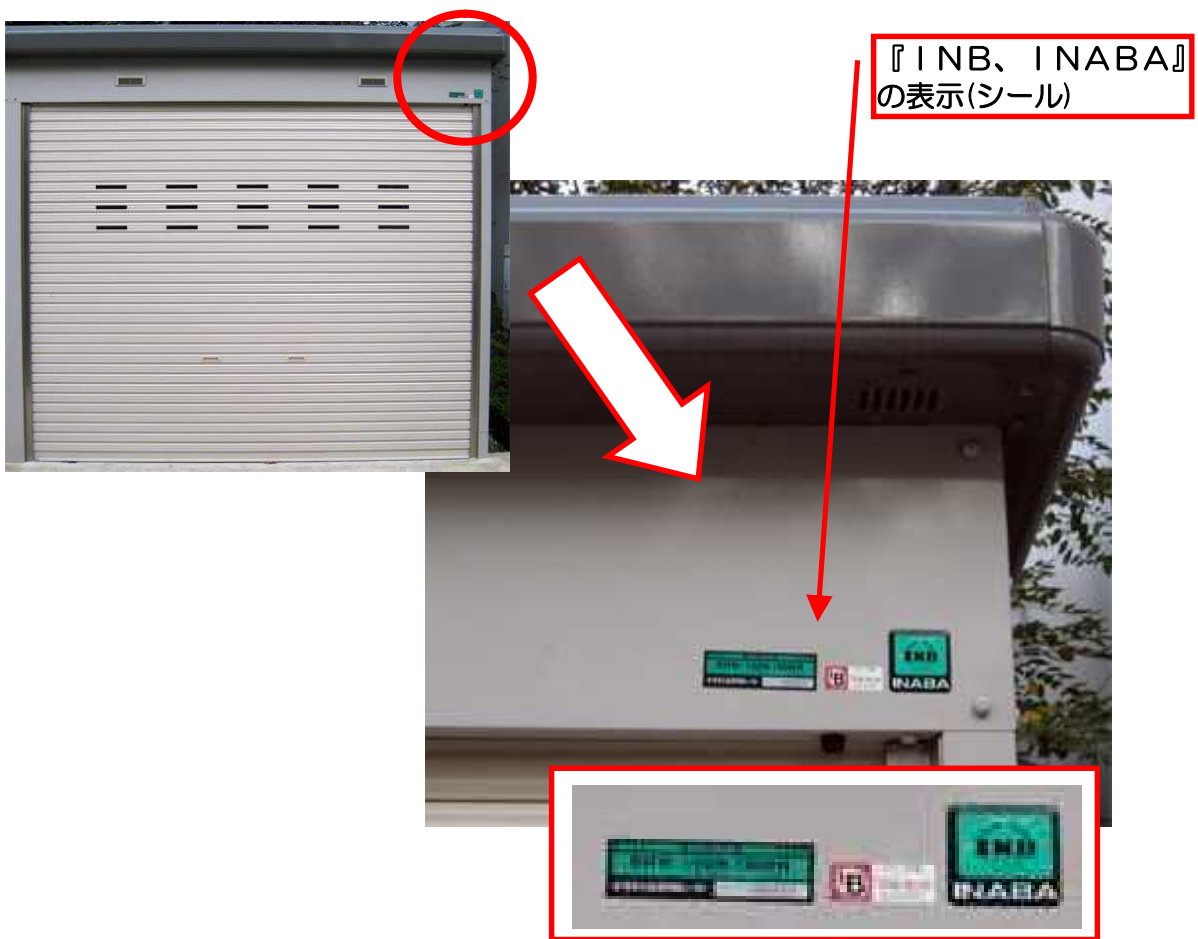

BL 部品メーカーごとの特徴及び問合せ先一覧

ガレージ

ここを確認する	こんな特徴	メーカー名	問い合わせ先	電話番号	備考
正面右上	『INB、INABA』の表示(シール) 側面の屋根廻りの化粧材が白地にグレーのストライプカラー	株式会社稲葉製作所 http://www.inaba-ss.co.jp/	お客様相談室	03-3549-0881 平日 10:00-12:00、 13:00-17:00 (土・日・祝日はお休み)