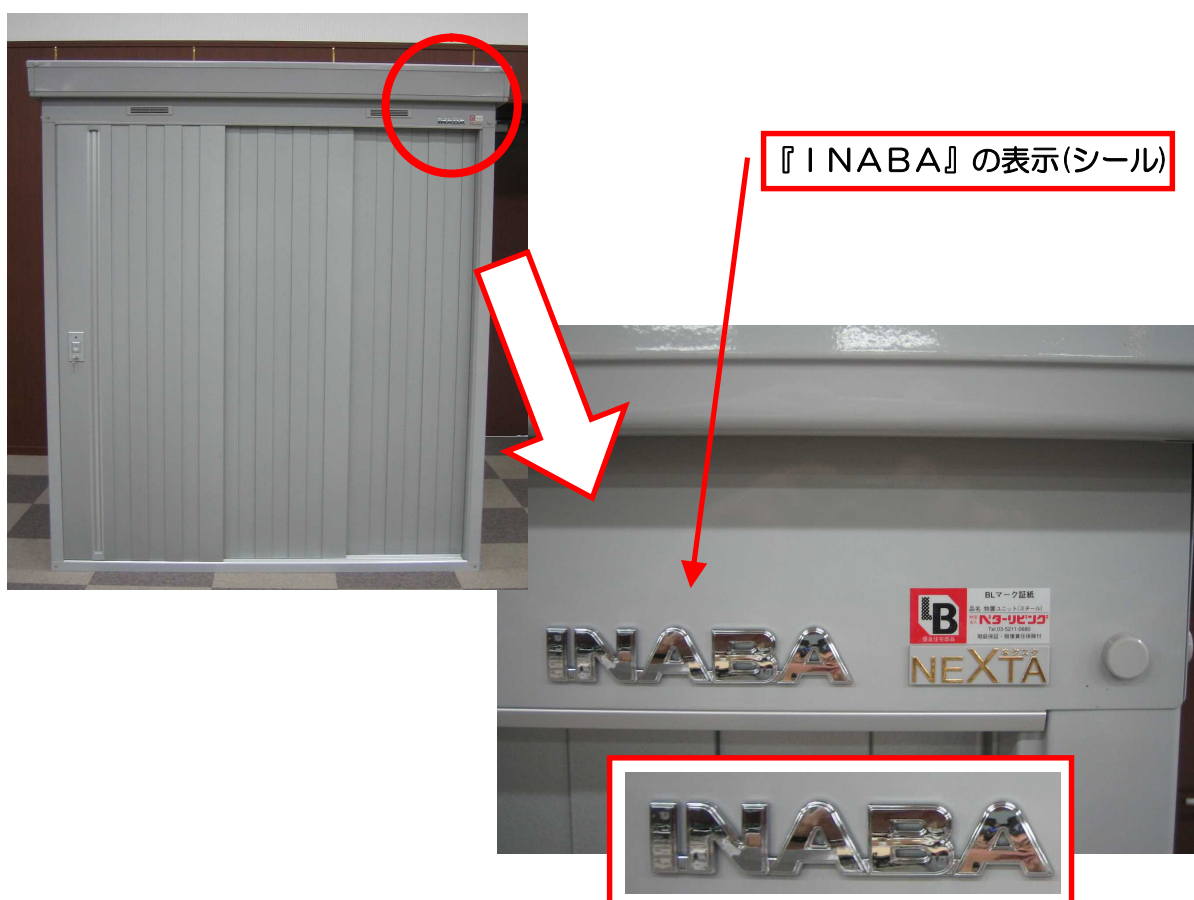

物置、ガレージのメーカー名がわからない場合

- 1) BL マーク  以外の、メーカー名のシールをさがしてください。
- 2) 次の「BL 部品メーカーごとの特徴及び問合せ先一覧」を参照してください。

ガレージの「BL 部品メーカーごとの特徴及び問合せ先一覧」は [コチラ](#)

BL 部品メーカーごとの特徴及び問合せ先一覧 物置ユニット

ここを確認する	こんな特徴	メーカー名	問い合わせ先	電話番号	備考
正面右上	『INABA』の表示(シール)	株式会社稲葉製作所 http://www.inaba-ss.co.jp/	お客様相談室	03-3549-0881 平日 10:00-12:00、 13:00-17:00 (土・日・祝日はお休み)	全国の販売店のご案内 http://www.inaba-ss.co.jp/monooki/lineup/kounyu/hanbai.html

ここを確認する	こんな特徴	メーカー名	問い合わせ先	電話番号	備考
正面右上	『DAIKEN』の表示(シール)	株式会社ダイケン http://www.daiken.ne.jp/	札幌支店 東京支店 名古屋支店 大阪支店 盛岡営業所 仙台営業所 埼玉営業所 千葉営業所 西関東営業所 静岡営業所 岡山営業所 広島営業所 福岡営業所 特販営業所	011-881-3121 03-3633-6551 0586-77-7561 06-6392-5556 019-629-2202 022-235-4380 048-667-9381 043-460-2010 042-772-5040 054-237-5375 086-297-9100 082-294-9181 092-482-8112 03-3633-6552	BL 部品供給終了
					
桁前 (扉と屋根の間)	『ピニトップ物置』の表示	KYテクノロジー株式会社	東京営業所 福岡営業所 山口営業所	03-5216-7921 092-451-5431 0833-47-0103	BL 部品供給終了