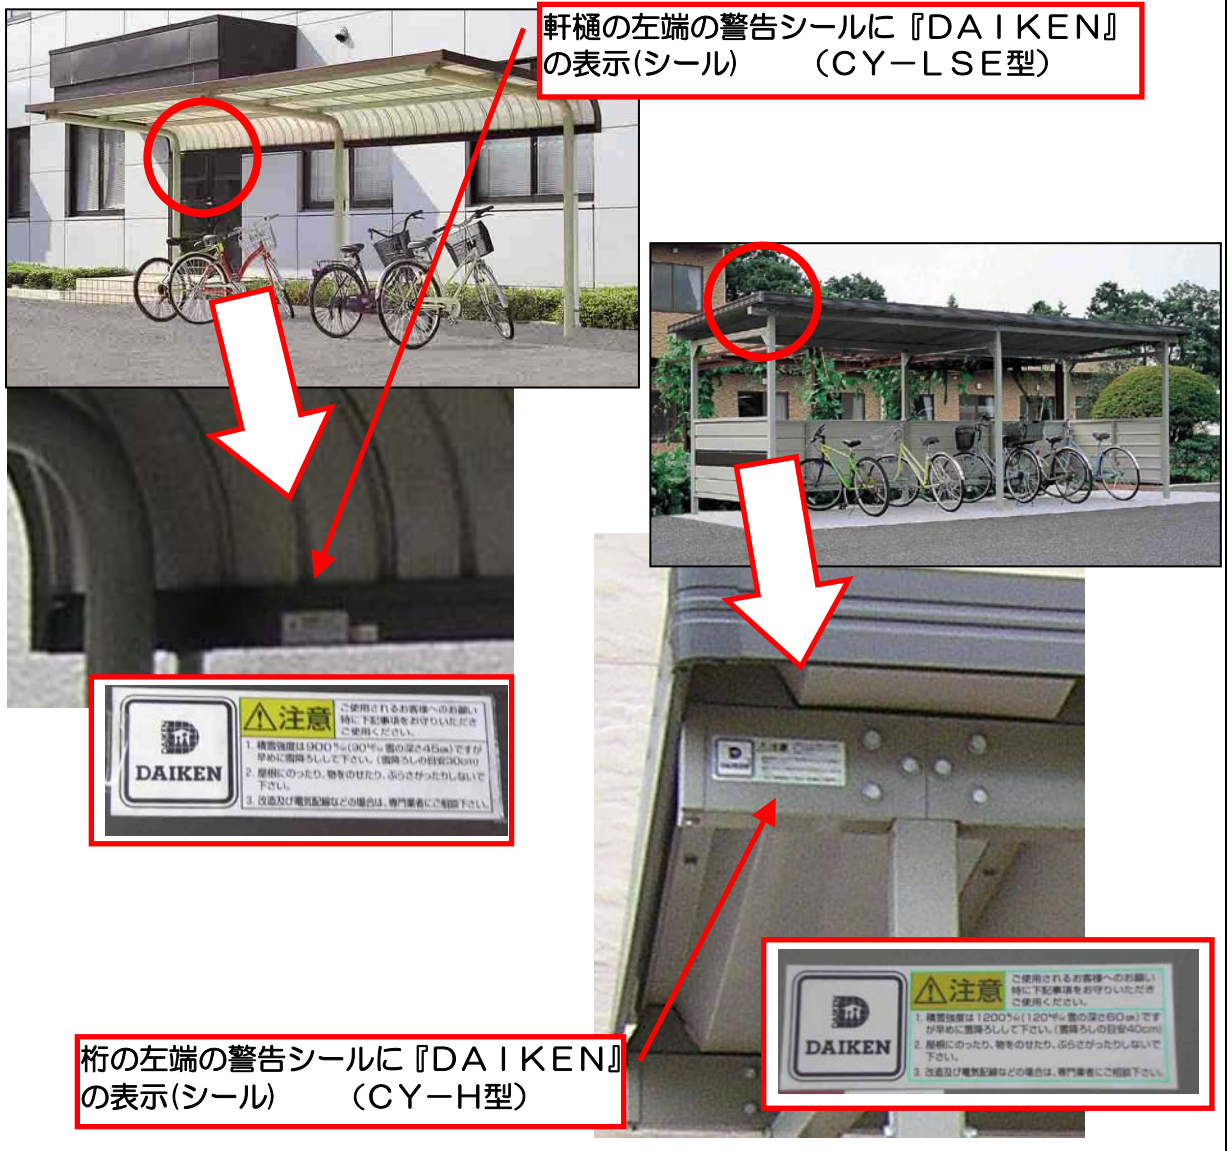

ここを確認する	こんな特徴	メーカー名	問い合わせ先	電話番号	備考
軒樋の左側又は 桁の左側	『DAIKEN』 の表示(シール)	株式会社ダイケン http://www.daiken.ne.jp/	札幌支店 東京支店 名古屋支店 大阪支店 盛岡営業所 仙台営業所 埼玉営業所 神奈川営業所 静岡営業所 岡山営業所 広島営業所 福岡営業所 東京西出張所	011-881-3121 03-3633-6551 0586-77-7561 06-6392-5556 019-629-2202 022-235-4380 048-667-9381 045-316-3901 054-237-5375 086-297-9100 082-294-9181 092-482-8112 042-567-1338