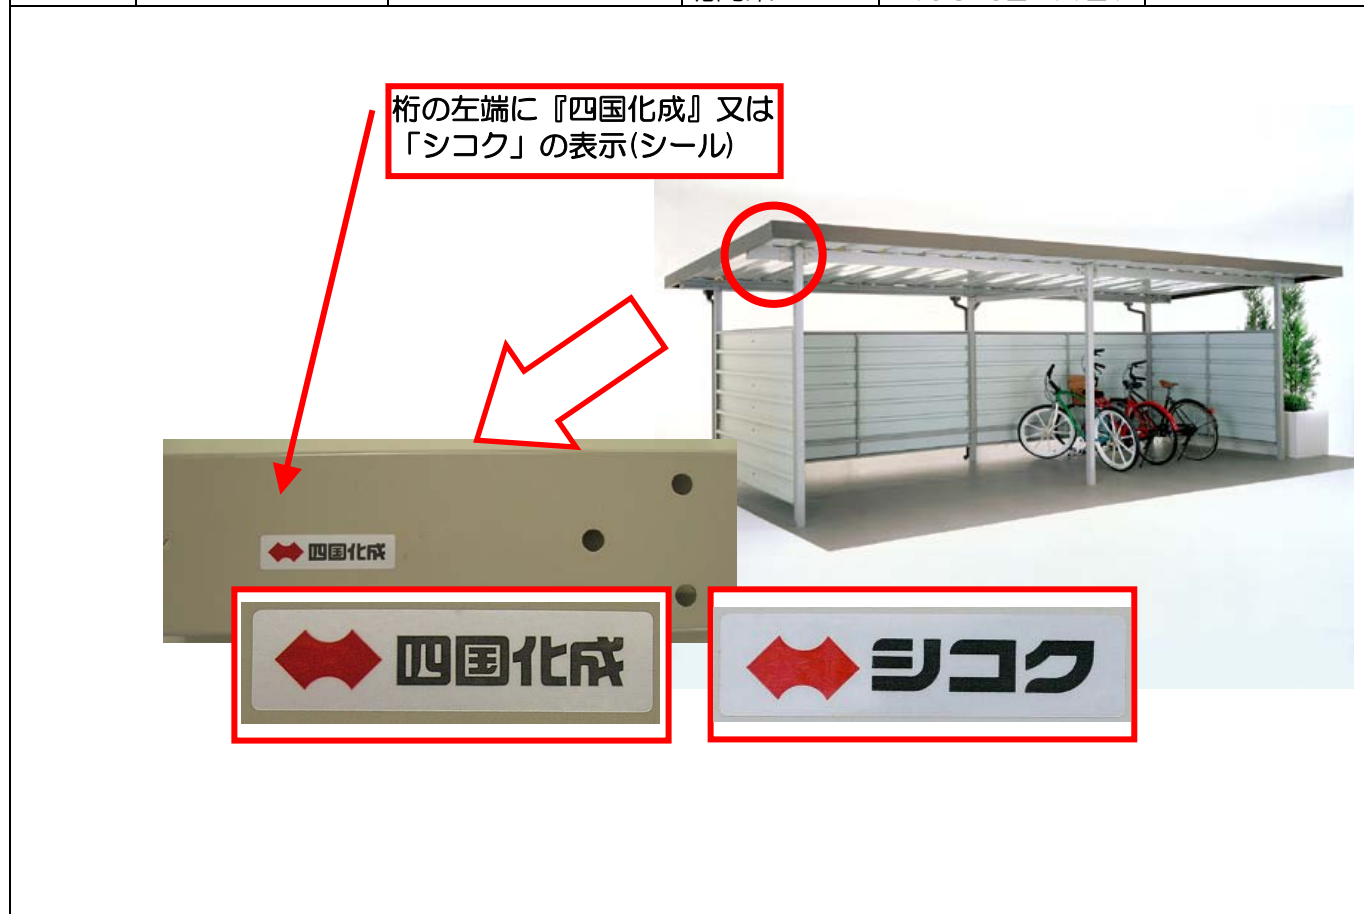

ここを確認する	こんな特徴	メーカー名	問い合わせ先	電話番号	備考
桁の左側(桁の側面または背面の場合もある)	『四国化成』又は『シコク』の表示(シール)	四国化成工業株式会社 http://www.shikoku.co.jp/	お客様相談室 (営業所) 仙台 東京 神奈川 名古屋 大阪 岡山 四国 福岡 北関東	0120-212-459 9:00-17:00 (土・日・祝日・年末年始・夏季休暇を除く) 022-374-4110 03-3451-4111 045-253-4111 052-705-0111 06-6339-4111 086-245-3811 0877-58-5211 092-431-4111 0493-62-4127	全国の販売店の紹介 http://download.shikoku.co.jp/shop/external_shop/index.html