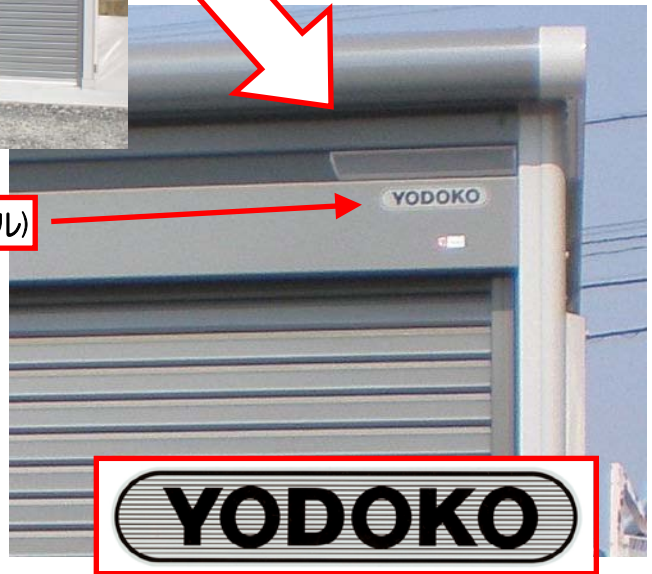

ここを確認する	こんな特徴	メーカー名	問い合わせ先	電話番号	備考
正面右上	『YODOKO』の表示（シール）	株式会社淀川製鋼所 http://www.yodomonooki.jp/index.html	お客様窓口 （CS推進チーム）	0120-88-2667 9：00-12：00、 13：00-17：00 （土・日・祝日・年末年始など弊社定休日を除く毎日）	全国の営業所 http://www.yodomonooki.jp/office/ 全国の販売店の紹介 http://www.yodomonooki.jp/guide/

『ヨド物置 YODOKO』の表示(シール)

YODOKO