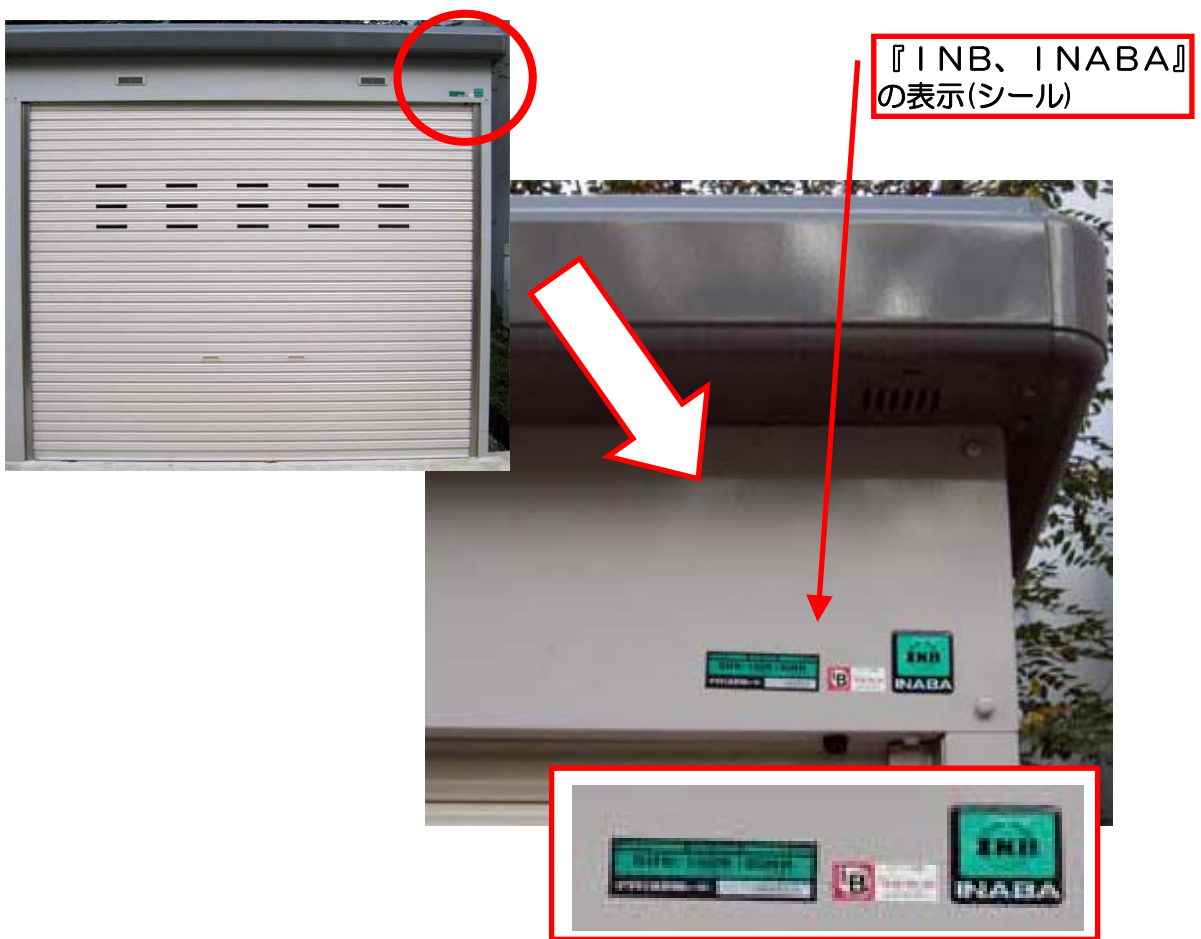

BL 部品メーカーごとの特徴及び問合せ先一覧

ガレージ

ここを確認する	こんな特徴	メーカー名	問い合わせ先	電話番号	備考
正面右上	『INB、INABA』の表示(シール) 側面の屋根廻りの化粧材が白地にグレーのストライプカラー	株式会社稲葉製作所 http://www.inaba-ss.co.jp/	お客様相談室	03-3549-0881 平日 10:00-12:00、 13:00-17:00 (土・日・祝日はお休み)	全国の販売店の紹介 http://www.inaba-ss.co.jp/hanbaiten/index.html