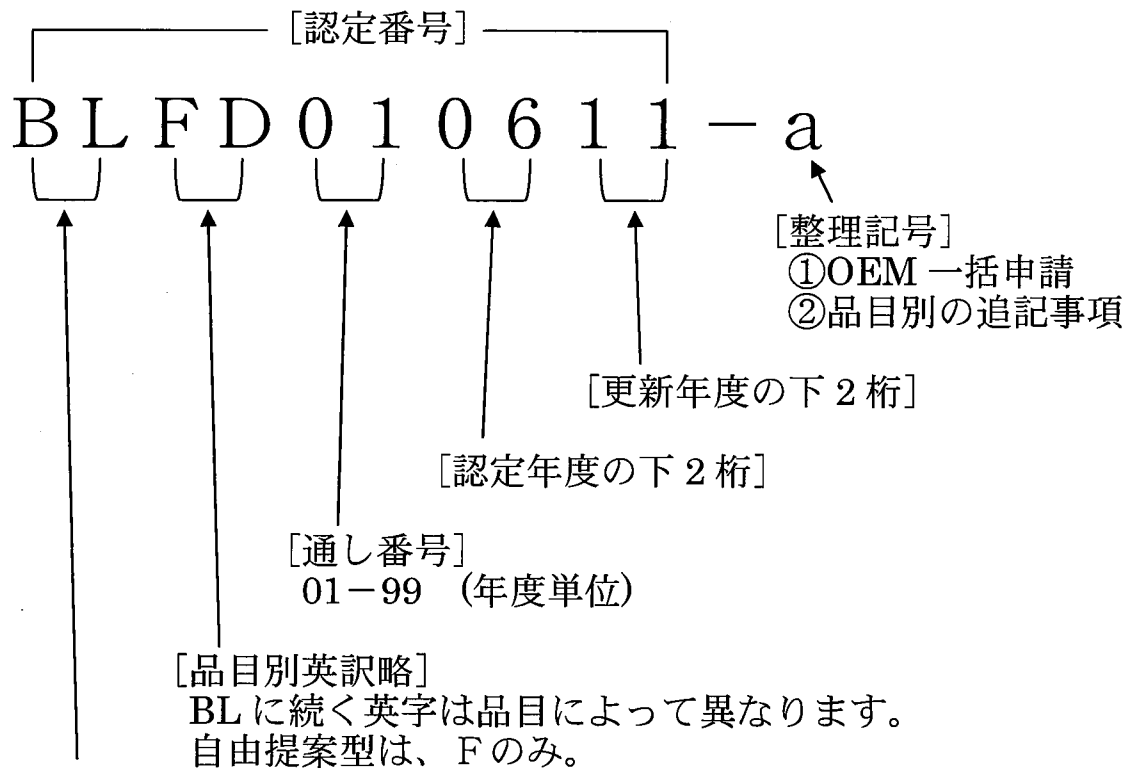

[認定番号の読み方]

[BL]
ベターリビングの略称

①OEM一括申請
- a、- b、- c

- ②品目別の追記事項
- ガス給湯器
 - A
 - B(追いだき機能付き)
 - 石油給湯機
 - A
 - B(追いだき機能付き)
 - 電気給湯機
 - A
 - B(追いだき機能付き)
 - 暖・冷房システム
 - D (暖房)
 - DK (暖房+給湯)
 - DK B (暖房+給湯(追いだき機能付き))
 - DR (暖+冷房)
 - DRK (暖+冷房+給湯)
 - DRKB (暖冷房+給湯(追いだき機能付き))