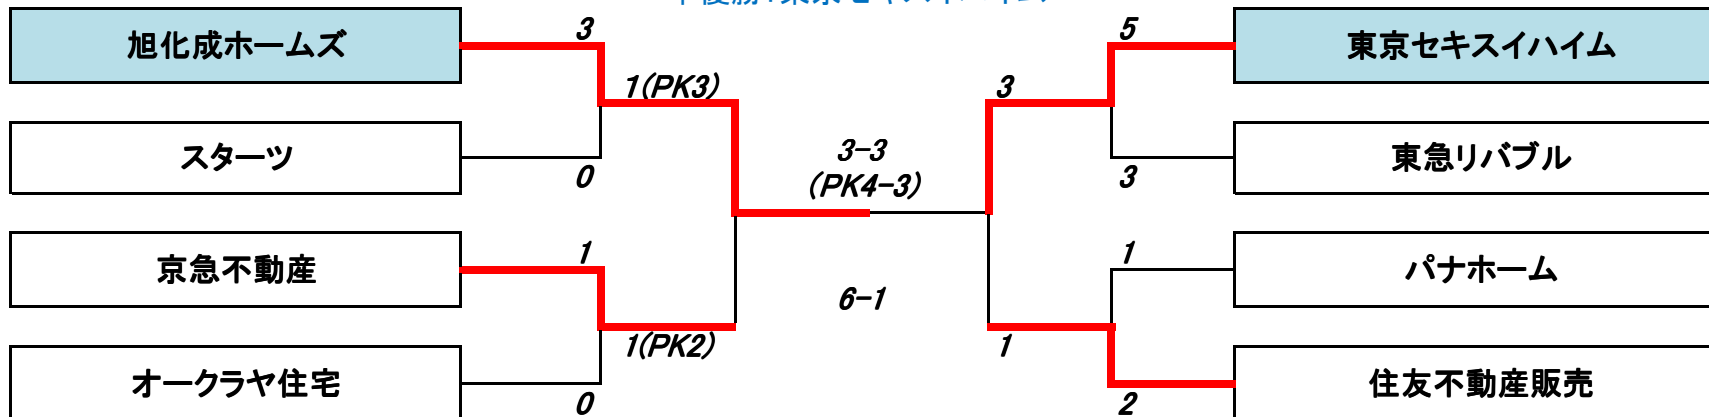

グループA									勝点	得失点差	総得点
A1	A2	A3	-	勝	分	負					
A1 東京セキスイハイム	○(3-1)	○(23-1)	-	2	0	0		6	24	26	準々決勝進出
A2 東急ホームズ	●(1-3)	○(3-0)	-	1	0	1		3	1	4	
A3 伊藤忠ハウジング	●(1-23)	●(0-3)	-	0	0	2		0	-15	1	
グループB								勝点	得失点差	総得点	
B1	B2	B3	-								
B1 京急不動産	●(0-1)	○(5-0)	-	1	0	1		3	4	5	準々決勝進出
B2 オークラヤ住宅	○(1-0)	○(4-0)	-	2	0	0		6	5	5	準々決勝進出
B3 リスト	●(0-5)	●(0-4)	-	0	0	2		0	-9	0	
グループC								勝点	得失点差	総得点	
C1	C2	C3	-								
C1 東急リバブル	●(0-4)	○(11-2)	-	1	0	1		3	5	11	準々決勝進出
C2 住友不動産販売	○(4-0)	○(6-0)	-	2	0	0		6	10	10	準々決勝進出
C3 城南建設	●(0-6)		-	0	0	1		0	-6	0	
グループD								勝点	得失点差	総得点	
D1	D2	D3	D4								
D1 積水ハウス埼玉	●(0-5)	●(3-8)		0	0	2		0	-10	3	
D2 トヨタホーム	○(2-0)		●(1-3)	1	0	1		3	0	3	
D3 スターツグループ	○(8-3)		○(7-0)	2	0	0		6	12	15	準々決勝進出
D4 積水ハウス東京	○(3-1)	●(0-7)		1	0	1		3	-5	3	
グループE								勝点	得失点差	総得点	
E1	E2	E3	E4								
E1 旭化成ホームズ	○(11-0)	○(2-0)		2	0	0		6	13	13	準々決勝進出
E2 小田急不動産	●(0-11)		●(2-3)	0	0	2		0	-12	2	
E3 パナホーム	●(0-5)		○(8-0)	1	0	1		3	3	8	準々決勝進出
E4 三井不動産リアルティ	○(3-2)	●(0-8)		1	0	1		3	-7	3	

【決勝トーナメント組合せ・結果】

優勝: 旭化成ホームズ
準優勝: 東京セキスイハイム

第3位: 京急不動産
第4位: 住友不動産販売